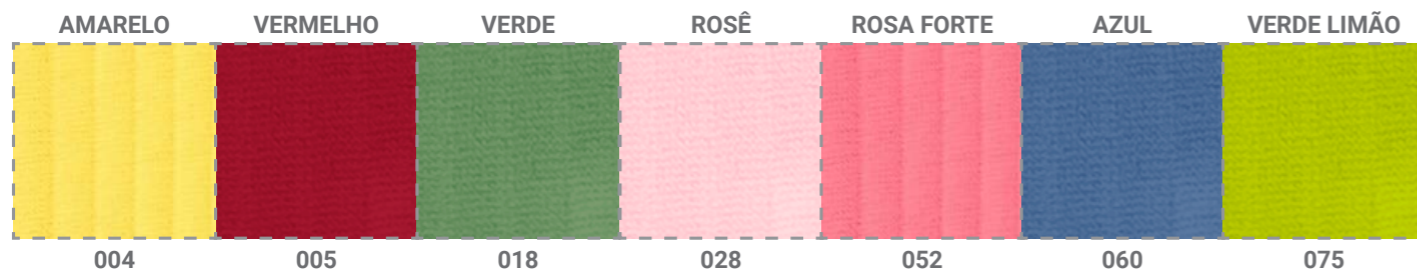

Cores Disponíveis:

2371050
 BODY AMERICANO M/L
 Tamanhos: RN | P | M | G | EG

2371054
 BODY AMERICANO M/C
 Tamanhos: RN | P | M | G | EG

2371051
 MACACÃO
 Tamanhos: RN | P | M | G | EG

2371055
 MACACÃO CURTO
 Tamanhos: RN | P | M | G | EG