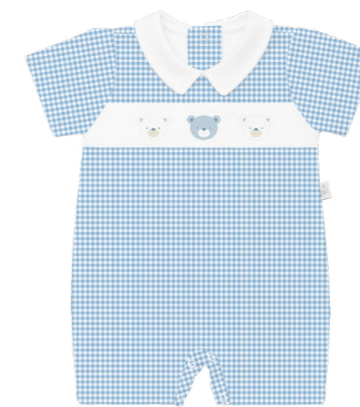

23782M
MACACÃO CURTO
(Malha)
Tamanhos: P | M | G | EG