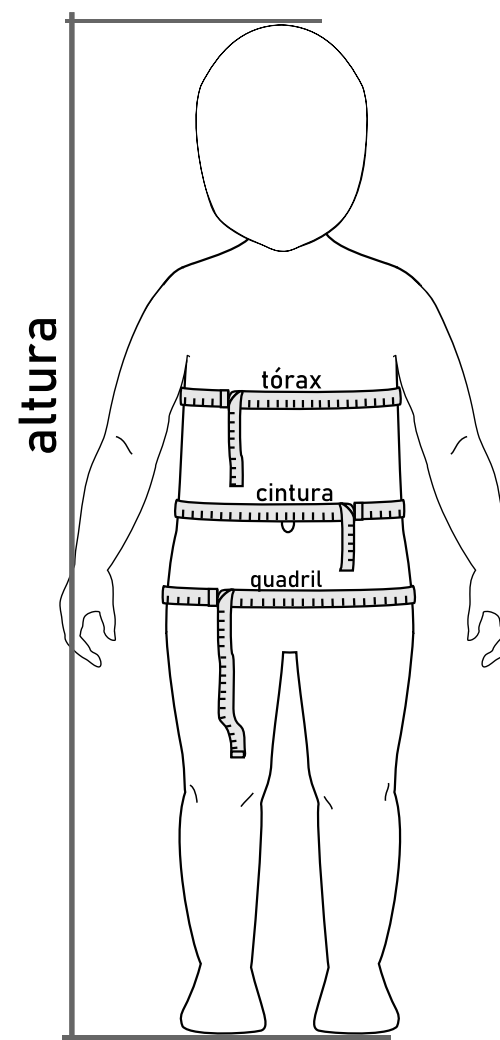

## GUIA DE TAMANHOS

Tabela Medidas do Corpo

tamanho	altura	cintura	quadril	tórax
<b>P</b> (1 a 3 meses)	62	41	44	44
<b>M</b> (3 a 6 meses)	67	43	46	46
<b>G</b> (6 a 9 meses)	72	45	48	47
<b>GG</b> (9 a 11 meses)	77	47	50	48
<b>1</b> 11 a 13 meses	80	48	51	49
<b>2</b> 1 a 2 anos	88	51	53	51
<b>3</b> 2 a 3 anos	98	53	55	53
<b>4</b> 3 a 4 anos	105	56	61	56
<b>6</b> 4 a 6 anos	117	58	65	61
<b>8</b> 6 a 8 anos	128	60	70	66
<b>10</b> 8 a 10 anos	137	62	76	70
<b>12</b> 10 a 12 anos	146	64	82	75
<b>14</b> 12 a 14 anos	154	66	87	78
<b>16</b> 14 a 16 anos	160	68	92	82

As medidas da tabela referem-se às medidas do corpo da criança.

Modelagens feitas com base na Tabela de medidas da ABNT  
(Associação Brasileira de Normas Técnicas)

ABNT é o órgão que normaliza o sistema de indicação de tamanhos de vestuário,  
baseado em estudos sobre a variação de medidas corporais das crianças brasileiras.