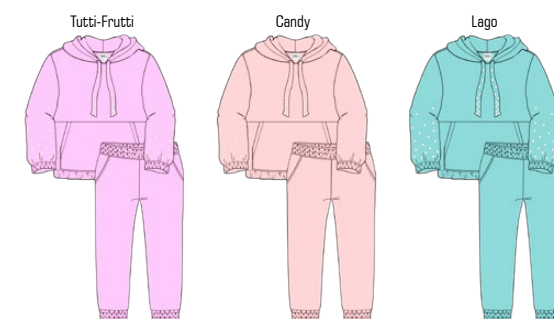

1398

Conj. Blusa Moletom / Legging Molecotton
1 - 2 - 3

1399

Conj. Blusa e Calça Jogger Moletom
1 - 2 - 3