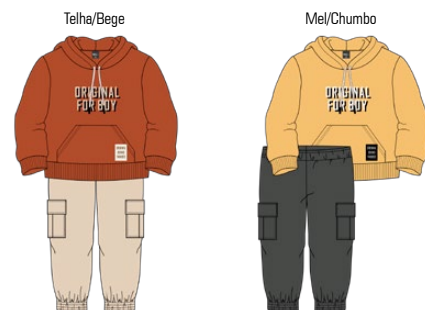

5482

Conj. Blusa e Calça Jogger Moletom
1 - 2 - 3