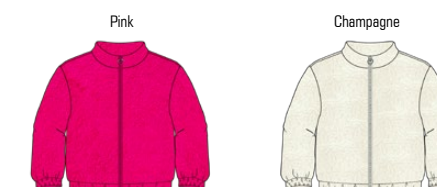

2415

Jaqueta Matelassê Xadrez Grade  
4-6-8-10-12

2416

Jaqueta Bomber College- Moletom  
4-6-8-10-12

2417

Jaqueta Polar  
4-6-8-10-12

GIRLS TEEN 10 - 16 ANOS

WINTER COLLECTION 2024

**3112**

Conj. Blusa Moletom /Saia Moletom sem Felpa/Short Cotton  
10 - 12 - 14 - 16

**3113**

Conj. Blusa Cotton / Wide Leg Moletom  
10 - 12 - 14 - 16

**3114**

Vestido Jeans Light  
10 - 12 - 14 - 16

**3115**