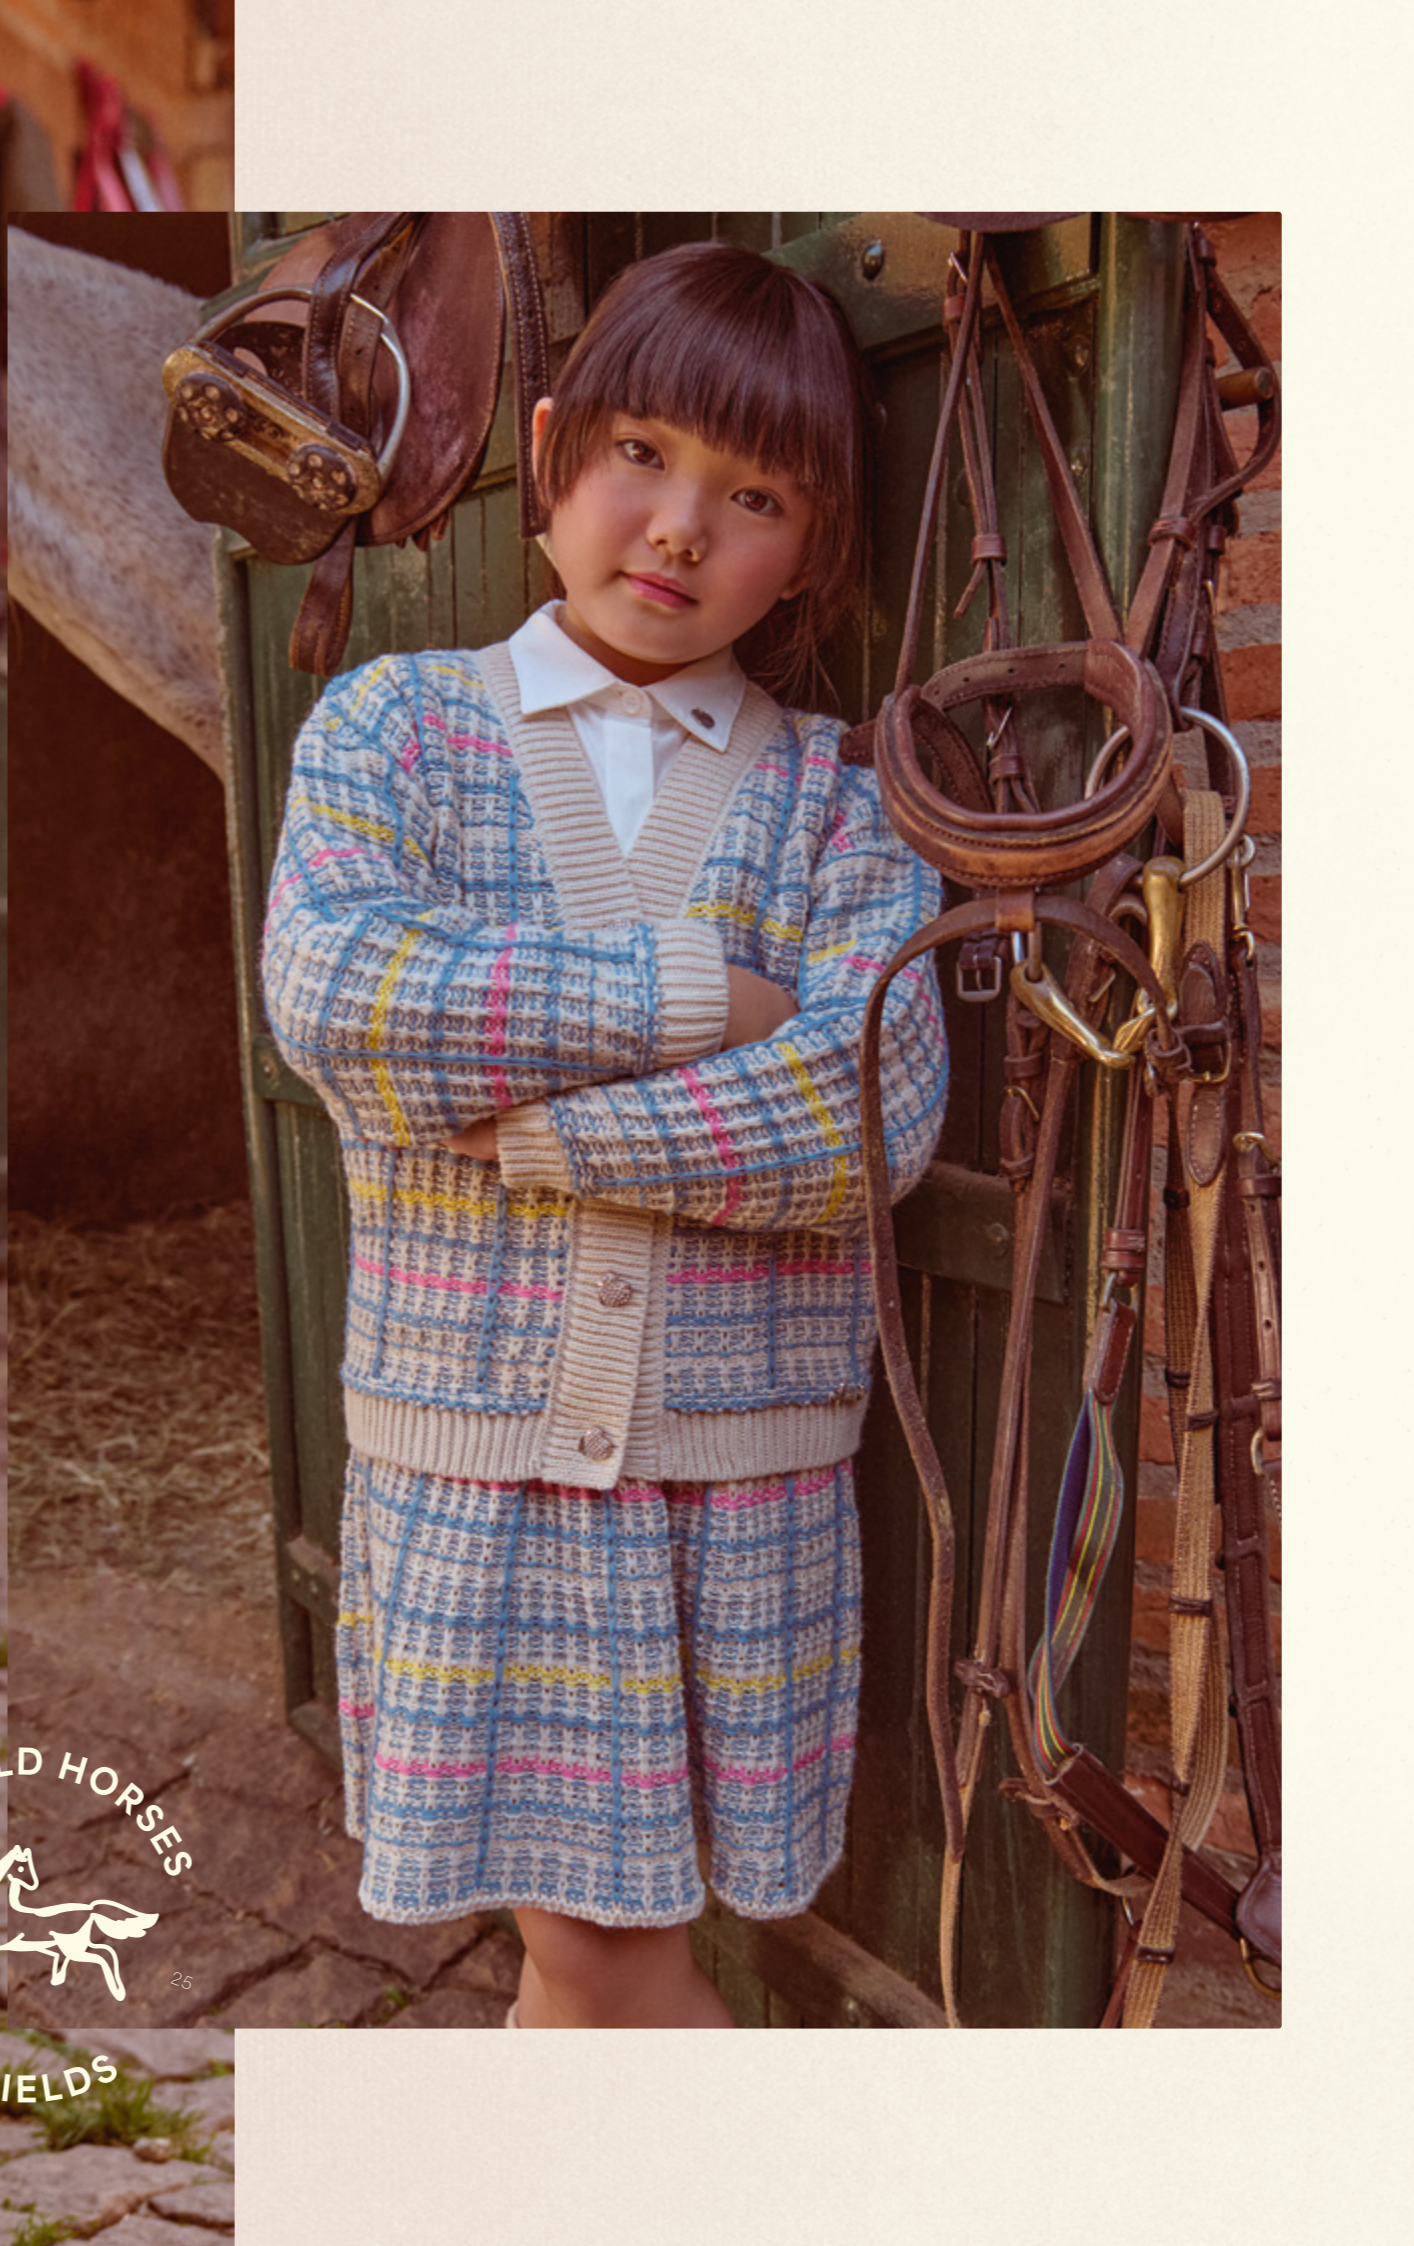

AW
WILD HORSES

GREEN FIELDS
25